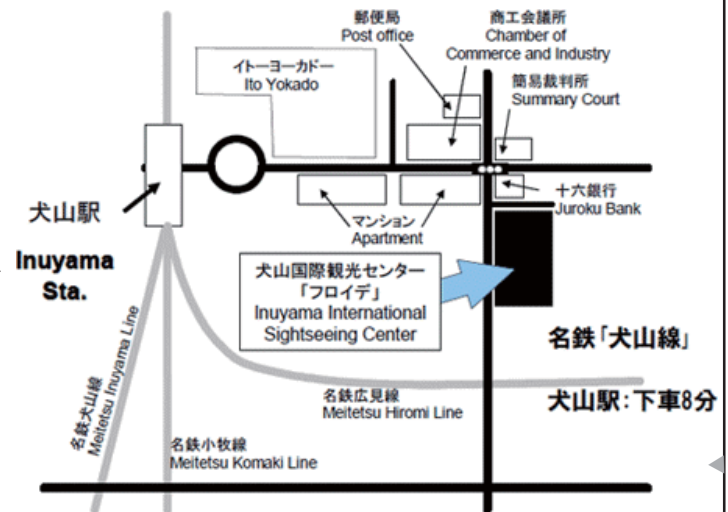

ホームページや Web 制作 20 年で 200 件に携わらせて頂きました。
成功例事例や失敗事例も全部含めてお話させていただきます

えくさ道場

検索

参加費 3000 円 テキスト込 ※筆記用具と名刺をご持参ください

講義内容 えくさ道場：土曜塾 定員 25 名様迄

開催日時 2012 年 12 月 1 日 (土)
開始 19:00 ~ 21:00

開催場所 犬山国際観光センター「フロイデ」
愛知県犬山市松本町四丁目 21 番地
駐車場：・地下 49 台 屋外駐車場 234 台
名鉄犬山線「犬山駅」から徒歩 5 分